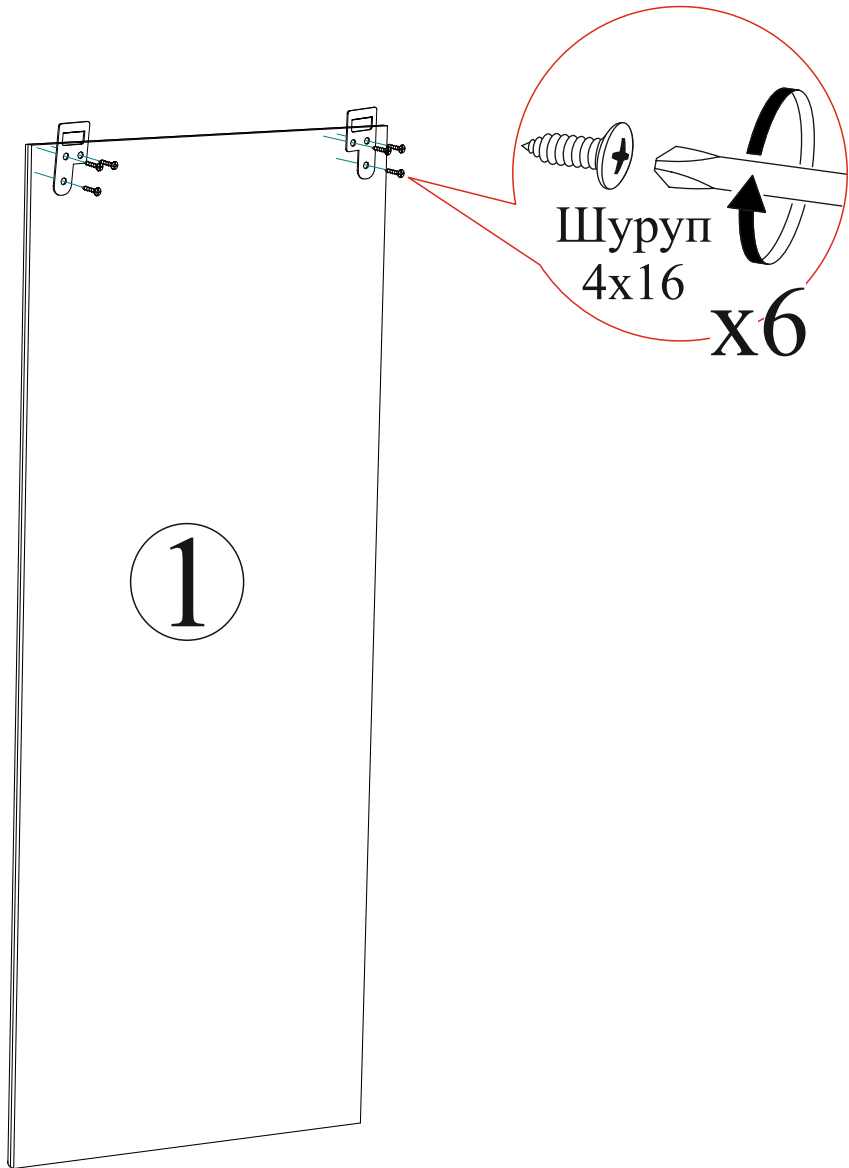

Комплектовочная ведомость

Поз.	Наименование	Длина	Ширина	Кол-во
1	Мягкая спинка	1250	500	1

Навес 2 шт.	Шуруп 4x16 6 шт.	Шуруп 4x30 6 шт.

**Качество мебели зависит от качества сборки.
Рекомендуем доверить сборку специалистам.**

Необходимый инструмент для сборки.
Рекомендуем сборку производить вдвоем.

Уважаемый покупатель!

Выражаем Вам искреннюю благодарность за выбор нашей мебели!

Уважаемый покупатель!

Убедительная просьба сохранять упаковку до полной сборки изделия!

В случае обнаружения брака/дефекта обязательно сфотографировать выявленный дефект и этикетку на упаковке. На фотографии должно быть четко видно: наименование изделия, дату изготовления и номер бригады. Претензии по качеству без фотографии этикетки не принимаются.

EAC	BTS БЕЛЫЙ ГЛЯнец КОМПЛИ	Производитель в соответствии с буквой А - ООО «МК БТС», г. Пенза, ул. Карпинского, д.вл.99, офис 3	
Милан ЦС-04 СЕКЦИЯ ЦЕНТРАЛЬНАЯ венге/белый глянец		Дата изготовления 01.01.2021	
Цвет: 2504BQF10JE16AU 36803-01 00264243 11 0002		3/4	Крышки рок службы 5 лет. Гарантия 24 мес. 01-69.007 www.btsmebel.ru